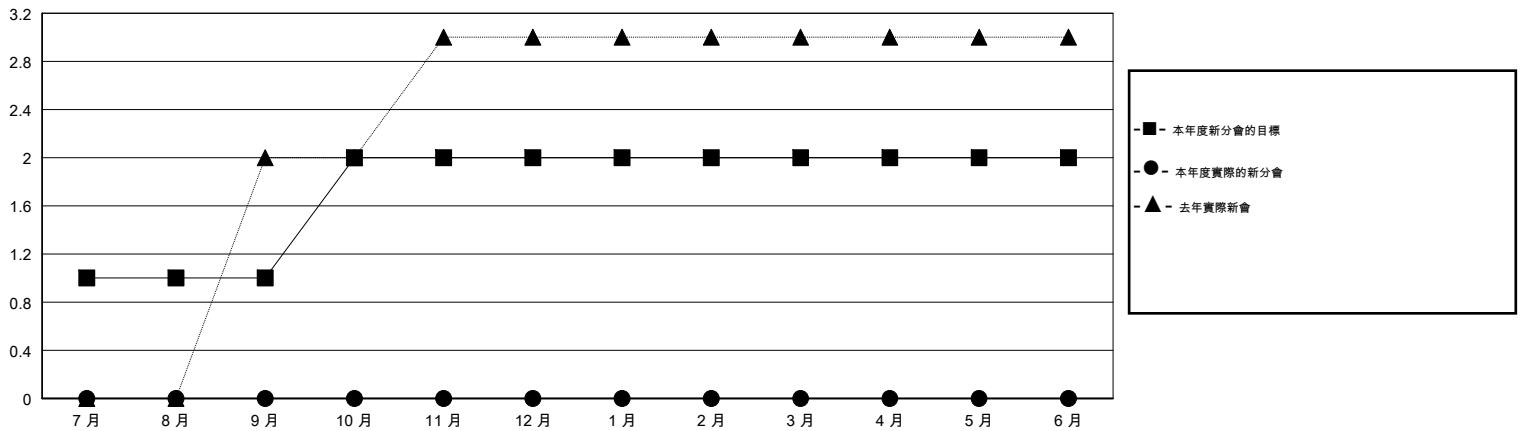

MONTHLY MEMBERSHIP PROGRESS REPORT

District 300 G1

Results as of: 09/30/2017

GMT: PEI-JEN CHEN

地點 REP OF CHINA

GMT憲章區

分會			
成果 2017-2018			
季	新分會目標	新會	會員流失的分會
7月/8月/9月	1	0	0
10月/11月/12月	1	0	0
1月/2月/3月	0	0	0
4月/5月/6月	0	0	0

位會員@每位須繳			
成果 2017-2018			
季	會員淨增長目標	實際會員增長數	實際退會會員 (包括轉會)
7月/8月/9月	80	235	101
10月/11月/12月	74	0	0
1月/2月/3月	20	0	0
4月/5月/6月	-35	0	0

目標與實際新會累積

目標和實際會員累積

已取消的分會: 0	57 CLUBS OF 68 增添1位或以上的新會員	性別分佈 男 1,922 (68.94%) 女 866 (31.06%) 年度女性會員百分比目標: 24%
放棄的會員 過世 1 分會已取消 0 其他 100 總計 101	點擊這裡取得累計會員數據	總計家庭單位會員數 837 支付減半會費的家庭會員 454