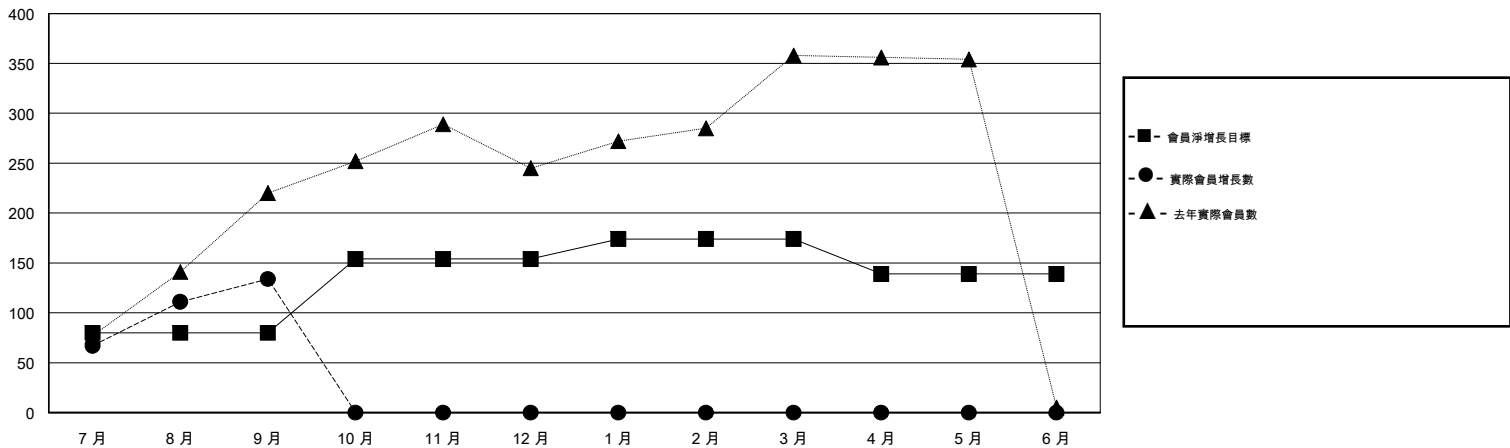

MONTHLY MEMBERSHIP PROGRESS REPORT

District 300 G1

Results as of: 09/30/2017

GMT: PEI-JEN CHEN

地點 REP OF CHINA

GMT憲章區

分會			
成果 2017-2018			
季	新分會目標	新會	會員流失的分會
7月/8月/9月	1	0	0
10月/11月/12月	1	0	0
1月/2月/3月	0	0	0
4月/5月/6月	0	0	0

位會員@每位須繳			
成果 2017-2018			
季	會員淨增長目標	實際會員增長數	實際退會會員 (包括轉會)
7月/8月/9月	80	235	101
10月/11月/12月	74	0	0
1月/2月/3月	20	0	0
4月/5月/6月	-35	0	0

目標與實際新會累積

目標和實際會員累積

已取消的分會: 0	57 CLUBS OF 68 增添1位或以上的新會員	性別分佈 男 1,922 (68.94%) 女 866 (31.06%) 年度女性會員百分比目標: 24%
放棄的會員 過世 1 分會已取消 0 其他 100 總計 101	點擊這裡取得累計會員數據	總計家庭單位會員數 837 支付減半會費的家庭會員 454